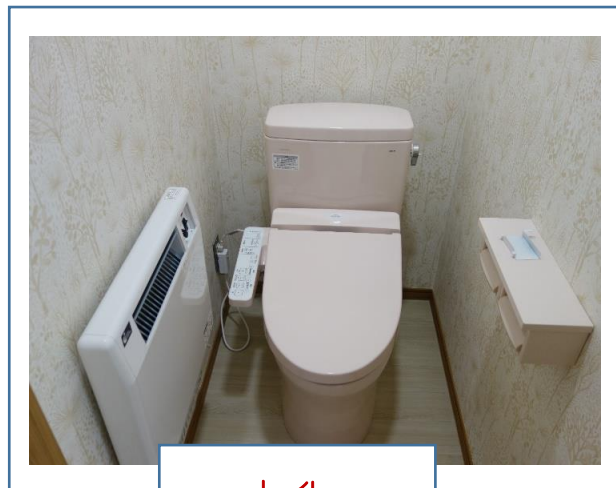

◎六ヶ所消防署の女性専用施設完成

☆女性専用施設の紹介

当消防本部では、女性消防職員（消防士）の活躍推進による消防・防災力向上を目指して女性消防職員（消防士）の採用・活躍推進に取り組んでいます。

野辺地消防署に続き令和2年度六ヶ所消防署に女性消防職員が快適に勤務できるように女性専用施設を整備しました。

ロッカー・ベット

給湯器・洗面台

洗面台・シャワー

トイレ